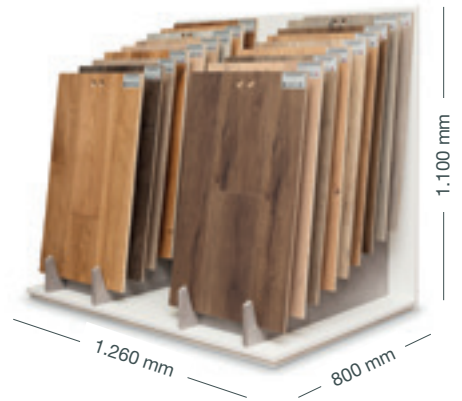

NEU
Modulausstellung 19
Bioböden PVC frei

Modulausstellung 16
Beratunginsel „Gstandn & Trapa“

0671512401
BWD
Beratungsinself
Kombipaket
bestehend aus
Modul 11|12|13

Rückseite

Vorderseite

Modulausstellung 11
Pult, 2 Trolleys inkl. Mustertafeln

Modulausstellung 12
incl. 30 Tafeln (390 x 500 mm)

Modulausstellung 13
L-Form 2 Blöcke mit je 9 Tafeln

Trolley Beton

Trolleys sind
wahlweise in
Farbe Beton oder
hellgrau
bestellbar

Trolley hellgrau

Modulausstellung 14
Rollbox Designbeläge inkl. Bestückung